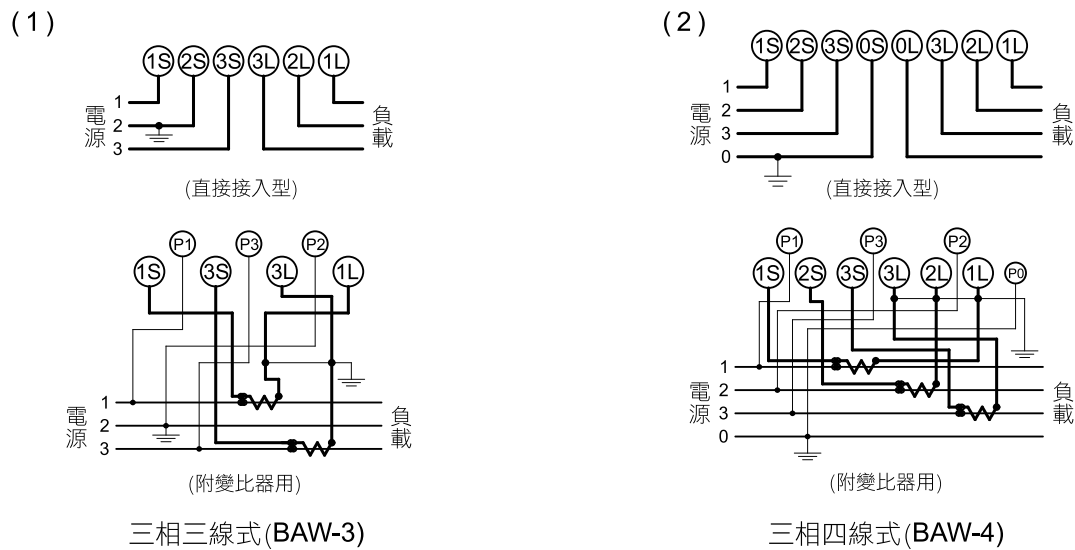

CIC 巧力互業股份有限公司
SINCE 1974 CHALLENGE INDUSTRIAL CO., LTD.

巧於創意 · 力臻價值

電子事業群

電話：(02)26548513

傳真：(02)27890608

網址：www.a-metech.com.tw

E-Mail：ya.jue@cic-ltd.com.tw

營業項目

銷售商