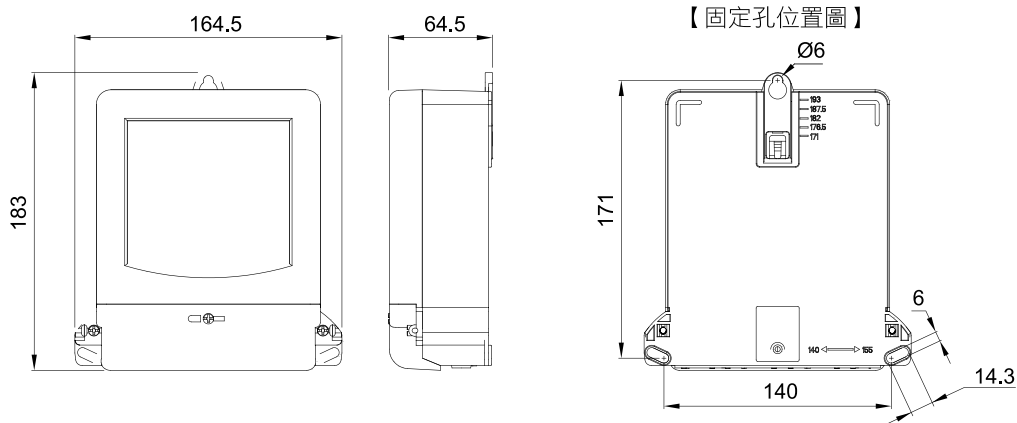

◆ 規格表

種類 型號	規 格	電算代號	外型尺寸(mm)			接線孔 徑(mm)	裝箱 數量	備 註
			L	W	H			
三相三線式 BAW-3	3P3W 220V 5(20)A 60Hz (兼容 110V)	BAW-3BAA	183	164.5	64.5	Ø 4.5	12	配用 2 個 CT
	3P3W 220V 10(50)A 60Hz (兼容 110V)	BAW-3BBA	183	164.5	64.5	Ø 9.0	12	
	3P3W 220V 20(100)A 60Hz (兼容 110V)	BAW-3BCA	183	164.5	64.5	Ø 9.0	12	
三相四線式 BAW-4	3P4W 110-480V 5(20)A 60Hz	BAW-4GAA	183	164.5	64.5	Ø 4.5	12	配用 3 個 CT
	3P4W 110-480V 10(50)A 60Hz	BAW-4GBA	183	164.5	64.5	Ø 9.0	12	
	3P4W 110-480V 20(100)A 60Hz	BAW-4GCA	183	164.5	64.5	Ø 9.0	12	

◆ 尺寸表

◆ 接線圖